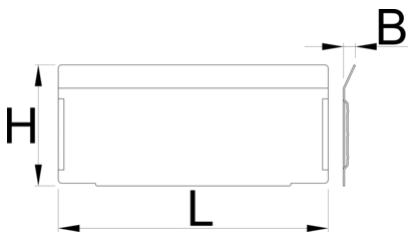

Satz Querteiler, Höhe 72 mm Schublade 991HD, 5 Stück

991.13HDS

Profile

628269

L

152

B

7

H

68

339

* Bilder von Produkten sind Symbolfotos. Abmessungen sind in mm, Gewichte in Gramm.

Verwendung (Bilder)