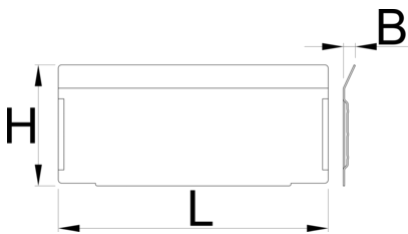

Комплект разделители за малко чекмедже 991HD, 5 броя

991.13HDS

Профили

628269

L

152

B

7

H

68

339

* Снимките на продуктите са символични. Всички размери са в мм., теглото е в грамове .

Употреба (снимки)