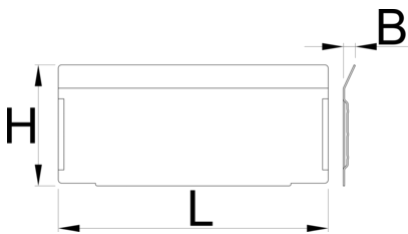

# Комплект разделители за малко чекмедже 991HD, 5 броя

991.13HDS

## Профили

628269

L

152

B

7

H

68

339

\* Снимките на продуктите са символични. Всички размери са в мм., теглото е в грамове .