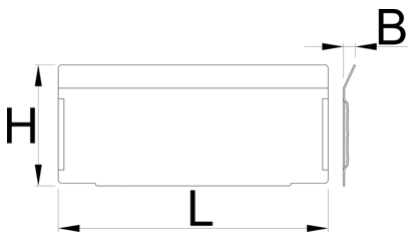

Set tussenschotten voor 991HD kleine lade, 5 stuks

991.13HDS

Profielen

628269

L

152

B

7

H

68

339

* Afbeeldingen van producten zijn symbolisch. Alle afmetingen zijn in mm, en het gewicht in grammen. Alle vermelde afmetingen kunnen variëren in tolerantie.

Gebruik (Afbeeldingen)