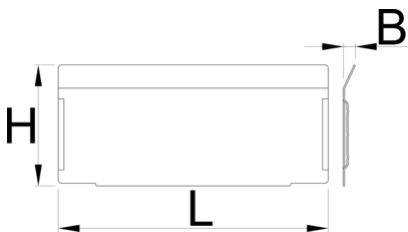

# Set ndarës per sirtarë të vegjël 991HD, 5 pjesë në një komplet

991.13HDS

## Profiles

628269

L

152

B

7

H

68

339

\* Imazhet e produkteve janë simbolike. Të gjitha dimensionet janë në mm, pesha në gram. Të gjitha dimensionet e listuara mund të ndryshojnë në tolerancë.