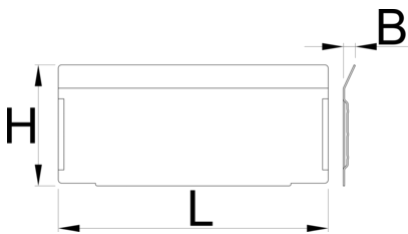

# Set ndarës per sirtarë të vegjël 991HD, 5 pjesë në një komplet

991.13HDS

## Profiles

628269

L

152

B

7

H

68

339

\* Imazhet e produkteve janë simbolike. Të gjitha dimensionet janë në mm, pesha në gram. Të gjitha dimensionet e listuara mund të ndryshojnë në tolerancë.