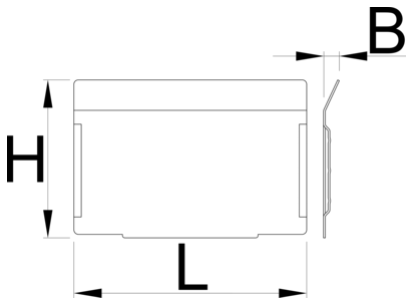

Set of dividers for 991HD small drawer, 5 pieces

991.12HDS

Profiles

628268

L

100.5

B

7

H

68

220

* Ürünlerin resimleri semboliktir. Bütün boyutlar mm ve ağırlık gram cinsindedir.

Usage (pictures)