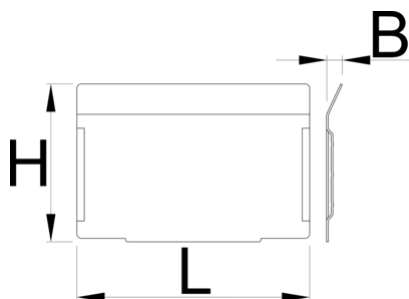

Set razdelnika za male fioke 991HD, 5 delova u setu

991.12HDS

Profili

628268

L

100.5

B

7

H

68

220

* Fotografije proizvoda su simbolične. Sve dimenzije su u mm, a težina u gramima. Sve navedene dimenzije mogu odstupati u granicama tolerancija.

Upotreba (slike)