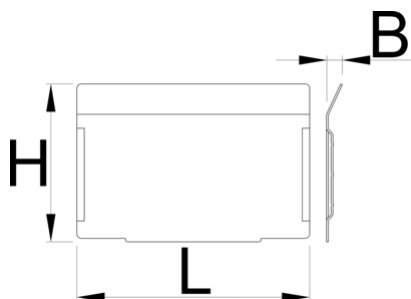

Set razdelnika za male fioke 991HD, 5 delova u setu

991.12HDS

Profili

628268

L

100.5

B

7

H

68

220

* Fotografije proizvoda su simbolične. Sve dimenzije su u mm, a težina u gramima. Sve navedene dimenzije mogu odstupati u granicama tolerancija.

Upotreba (slike)