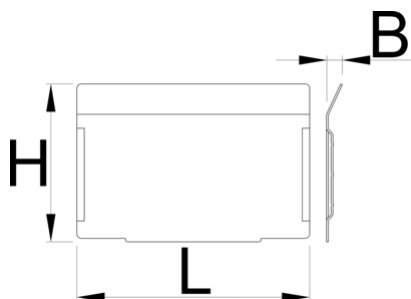

Garnitura razdelilnikov za 991HD mali predal, 5 kosov

991.12HDS

Profili

628268

L

100.5

B

7

H

68

220

* Slike proizvodov so simbolične. Vse dimenzije so v mm, masa v g. Vse navedene dimenzije lahko odstopajo v tolerančnih merah.

Uporaba (slike)