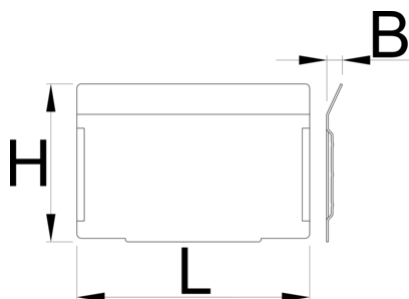

# Garnitura razdelilnikov za 991HD mali predal, 5 kosov

991.12HDS

## Profili

628268

L

100.5

B

7

H

68

220

\* Slike proizvodov so simbolične. Vse dimenzije so v mm, teža v g. Vse navedene dimenzije lahko odstopajo v tolerančnih merah.