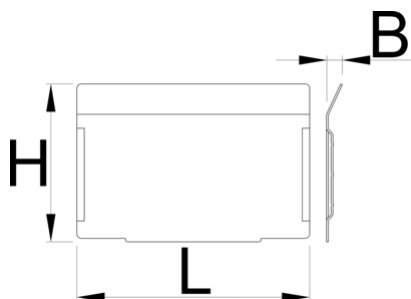

Sada oddeľovačov pre 991HD malú zásuvku, 5 ks

991.12HDS

Profiles

628268

L

100.5

B

7

H

68

220

* Obrázky sú symbolické. Všetky rozmery sú v mm, hmotnosť je v g. Všetky udané rozmery sa môžu líšiť v rámci tolerancie.

Usage (pictures)