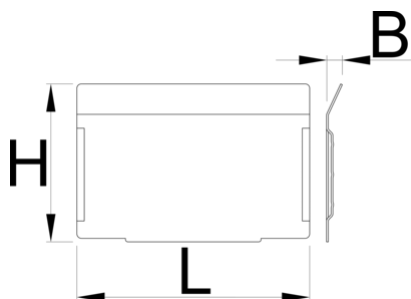

# Sada oddeľovačov pre 991HD malú zásuvku, 5 ks

991.12HDS

## Profiles

628268

L

100.5

B

7

H

68

220

\* Obrázky sú symbolické. Všetky rozmery sú v mm, hmotnosť je v g. Všetky udané rozmery sa môžu líšiť v rámci tolerancie.

Usage (pictures)