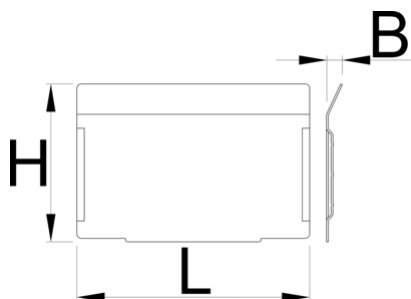

# Набор разделителей для маленького ящика 991HD, 5 штук

991.12HDS

## Профили

628268

L

100.5

B

7

H

68

220

\* Изображения продуктов носят демонстрационный характер. Все размеры указаны в миллиметрах, вес в граммах.

Использование (картинки)