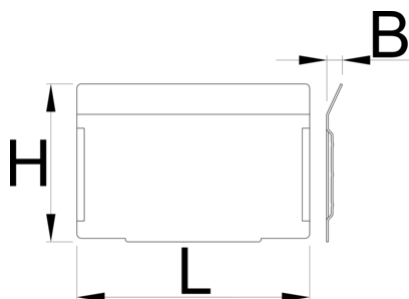

Set of dividers for 991HD small drawer, 5 pieces

991.12HDS

Profile

628268

L

100.5

B

7

H

68

220

* Imaginea produsului este simbolica. Toate dimensiunile sunt exprimate în mm, greutatea în grame.

0 (pictures)