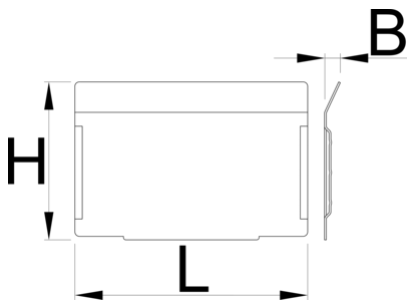

Set of dividers for 991HD small drawer, 5 pieces

991.12HDS

Profile

628268

L

100.5

B

7

H

68

220

* Imaginea produsului este simbolica. Toate dimensiunile sunt exprimate în mm, greutatea în grame.

0 (pictures)