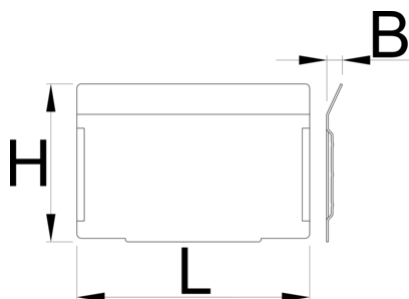

# Zestaw przegródek do 991HD, mała szuflada, 5 szt

991.12HDS

## Profile

628268

L

100.5

B

7

H

68

220

\* Przedstawiony wygląd produktu jest orientacyjny. Wszystkie wymiary są w mm, podana waga w gramach

Użycie (Obrazy)