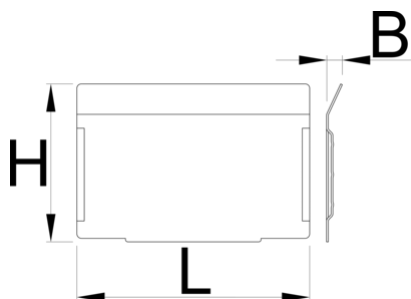

Zestaw przegródek do 991HD, mała szuflada, 5 szt

991.12HDS

Profile

628268

L

100.5

B

7

H

68

220

* Przedstawiony wygląd produktu jest orientacyjny. Wszystkie wymiary są w mm, podana waga w gramach

Użycie (Obrazy)