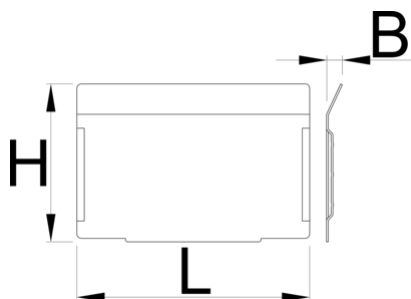

# Serie di divisori per cassetto piccolo 991HD, 5 pezzi

991.12HDS

## Profili

628268

L

100.5

B

7

H

68

220

\* Le immagini dei prodotti sono puramente simboliche. Tutte le dimensioni sono in mm, peso in grammi.

Utilizzo (pictures)