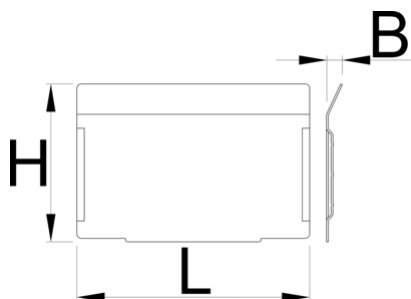

Serie di divisori per cassetto piccolo 991HD, 5 pezzi

991.12HDS

Profili

628268

L

100.5

B

7

H

68

220

* Le immagini dei prodotti sono puramente simboliche. Tutte le dimensioni sono in mm, peso in grammi.

Utilizzo (pictures)