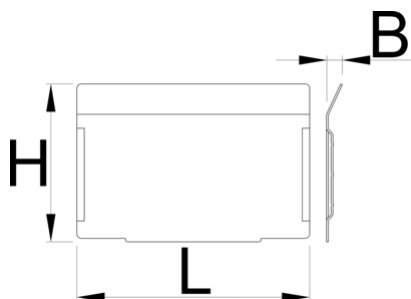

Elválasztó-készlet 991HD kis méretű fiókhoz, 5 darab

991.12HDS

Profilok

628268

L

100.5

B

7

H

68

220

* A termékeképek illusztrációk. Minden feltüntetett méret milliméterben, a tömegek grammban. Az összes feltüntetett méret eltérhet a toleranciának megfelelően.

Használat (pictures)