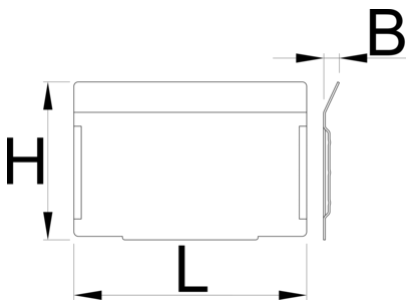

Σετ διαχωριστικών για μικρό συρτάρι του 991HD, 5 τεμ

991.12HDS

Προφίλ

628268

L

100.5

B

7

H

68

220

* Οι εικόνες των προϊόντων είναι συμβολικές. Όλες οι διαστάσεις είναι σε mm, το βάρος είναι σε γραμμάρια. Όλες οι αναφερόμενες διαστάσεις μπορεί να διαφέρουν σε ανοχές.

Χρήση (εικόνες)