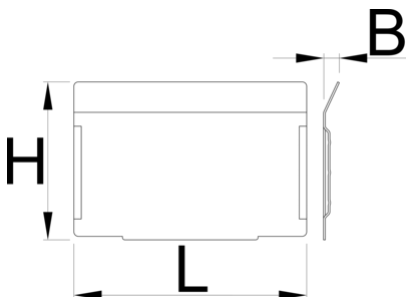

Satz Querteiler, Höhe 72 mm Schublade 991HD, 5 Stück

991.12HDS

Profile

628268

L

100.5

B

7

H

68

220

Verwendung (Bilder)