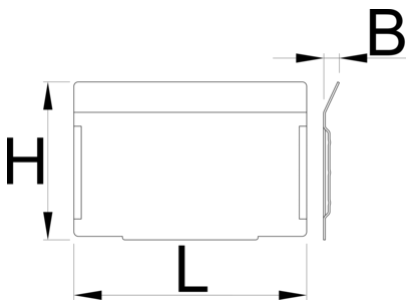

Satz Querteiler, Höhe 72 mm Schublade 991HD, 5 Stück

991.12HDS

Profile

L

B

H

628268

100.5

7

68

220

* Bilder von Produkten sind Symbolfotos. Abmessungen sind in mm, Gewichte in Gramm.

Verwendung (Bilder)