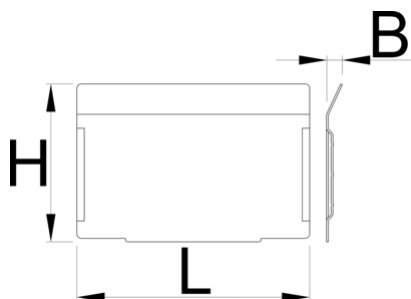

# Sada rozdělovačů pro nízkou zásuvku 991HD, 5 ks

991.12HDS

## Profily

628268

L

100.5

B

7

H

68

220

\* Obrázky produktů jsou symbolické. Všechny rozměry jsou v mm a hmotnost v gramech. Všechny uvedené rozměry se mohou lišit v toleranci.