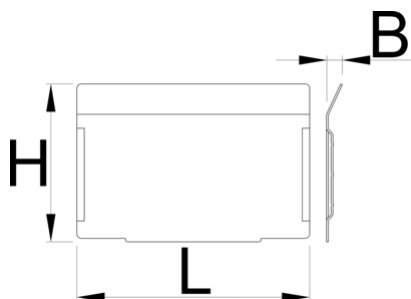

Sada rozdělovačů pro nízkou zásuvku 991HD, 5 ks

991.12HDS

Profily

628268

L

100.5

B

7

H

68

220

* Obrázky produktů jsou symbolické. Všechny rozměry jsou v mm a hmotnost v gramech. Všechny uvedené rozměry se mohou lišit v toleranci.

Používání (obrázky)