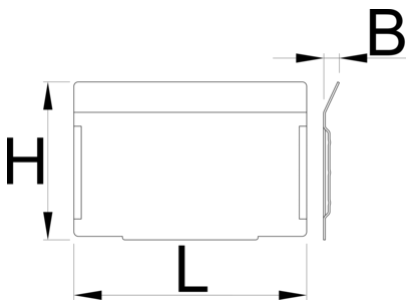

Set of dividers for 991HD small drawer, 5 pieces

991.12HDS

Profili

L

B

H

628268

100.5

7

68

220

* Slike proizvoda su simbolične. Sve dimenzije su u mm, masa je u g.

Upotreba (pictures)