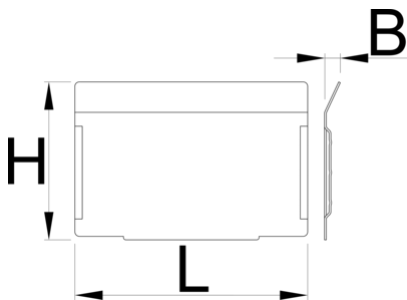

Set of dividers for 991HD small drawer, 5 pieces

991.12HDS

Profili

628268

L

100.5

B

7

H

68

220

* Slike proizvoda su simbolične. Sve dimenzije su u mm, masa je u g.

Upotreba (pictures)