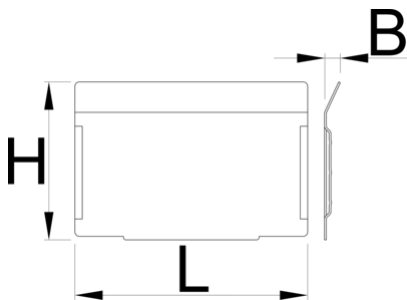

Set of dividers for 991HD small drawer, 5 pieces

991.12HDS

Profili

L

B

H

628268

100.5

7

68

220

* Slike proizvoda su simbolične. Sve dimenzije su u mm, masa je u g.

Upotreba (pictures)