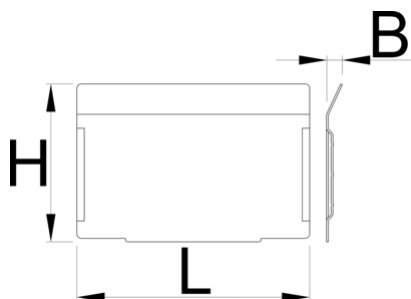

Комплект разделители за малко чекмедже 991HD, 5 броя

991.12HDS

Профили

628268

L

100.5

B

7

H

68

220

* Снимките на продуктите са символични. Всички размери са в мм., теглото е в грамове .

Употреба (снимки)