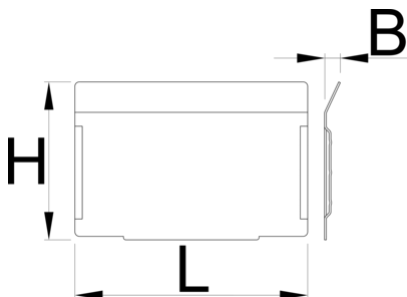

# Set tussenschotten voor 991HD kleine lade, 5 stuks

991.12HDS

## Profielen

628268

L

100.5

B

7

H

68

220

\* Afbeeldingen van producten zijn symbolisch. Alle afmetingen zijn in mm, en het gewicht in grammen. Alle vermelde afmetingen kunnen variëren in tolerantie.

Gebruik (Afbeeldingen)