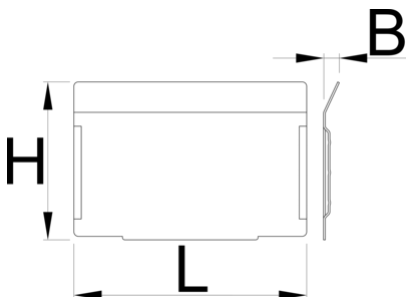

Set tussenschotten voor 991HD kleine lade, 5 stuks

991.12HDS

Profielen

628268

L

100.5

B

7

H

68

220

* Afbeeldingen van producten zijn symbolisch. Alle afmetingen zijn in mm, en het gewicht in grammen. Alle vermelde afmetingen kunnen variëren in tolerantie.

Gebruik (Afbeeldingen)