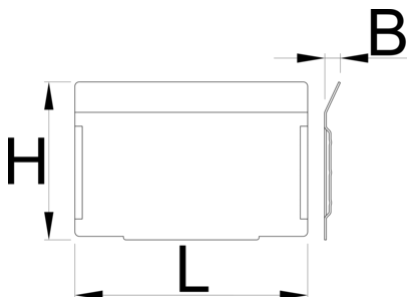

Set tussenschotten voor 991HD kleine lade, 5 stuks

991.12HDS

Profielen

628268

L

100.5

B

7

H

68

220

* Afbeeldingen van producten zijn symbolisch. Alle afmetingen zijn in mm, en het gewicht in grammen. Alle vermelde afmetingen kunnen variëren in tolerantie.

Gebruik (Afbeeldingen)