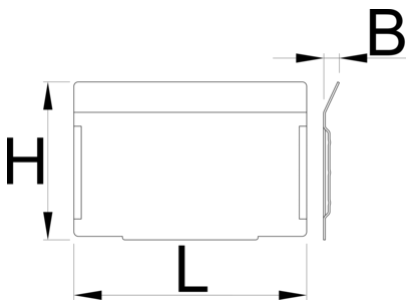

Satz Querteiler, Höhe 72 mm Schublade 991HD, 5 Stück

991.12HDS

Profile

628268

L

100.5

B

7