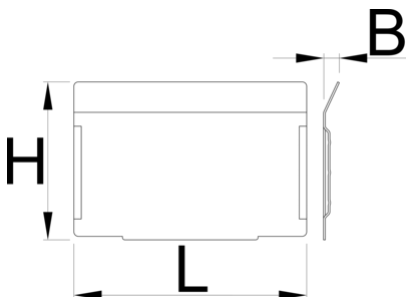

Satz Querteiler, Höhe 72 mm Schublade 991HD, 5 Stück

991.12HDS

Profile

L

B

H

628268

100.5

7

68

220

* Bilder von Produkten sind Symbolfotos. Abmessungen sind in mm, Gewichte in Gramm.

Verwendung (Bilder)