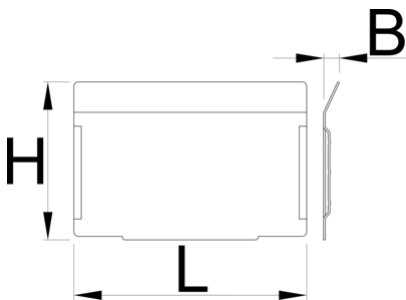

# Set ndarës per sirtarë të vegjël 991HD, 5 pjesë në një komplet

991.12HDS

## Profiles

628268

L

100.5

B

7

H

68

220

\* Imazhet e produkteve janë simbolike. Të gjitha dimensionet janë në mm, pesha në gram. Të gjitha dimensionet e listuara mund të ndryshojnë në tolerancë.

Usage (pictures)