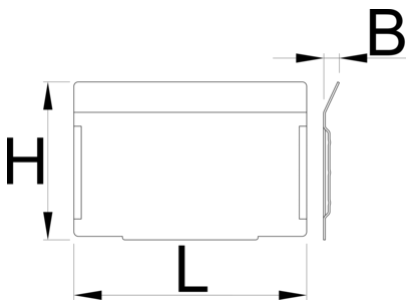

Set ndarës per sirtarë të vegjël 991HD, 5 pjesë në një komplet

991.12HDS

Profiles

628268

L

100.5

B

7

H

68

220

* Imazhet e produkteve janë simbolike. Të gjitha dimensionet janë në mm, pesha në gram. Të gjitha dimensionet e listuara mund të ndryshojnë në tolerancë.

Usage (pictures)