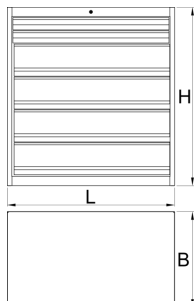

Predalnik z višjo nosilnostjo

991HD

Profili

Atributi izdelka

- Robustna in vzdržljiva konstrukcija predalnika
- Zunanje dimenzije predalnika: D1221 × Š700 × V1304 mm
- Šest predalov: dva predala dimenzij D1106 × Š596 × G72 mm z nosilnostjo 90 kg ter štirje predali dimenzij D1106 × Š596 × G198 mm z nosilnostjo 180 kg
- Skupen volumen vseh predalov: 522 litrov
- 100 % izvlečni predali, vodeni na kvalitetnih krogličnih vodilih

Barcode	L	B	H	Weight
628257	1221	700	1304	215000

* Slike proizvodov so simbolične. Vse dimenzije so v mm, teža v g. Vse navedene dimenzije lahko odstopajo v tolerančnih merah.

Uporaba (slike)

Accessories