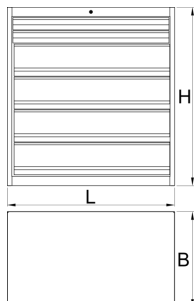

Predalnik z višjo nosilnostjo

991HD

Profili

Atributi izdelka

- Robustna in vzdržljiva konstrukcija predalnika
- Zunanje dimenzije predalnika: D1221 × Š700 × V1304 mm
- Šest predalov: dva predala dimenzij D1106 × Š596 × G72 mm z nosilnostjo 90 kg ter štirje predali dimenzij D1106 × Š596 × G198 mm z nosilnostjo 180 kg
- Skupen volumen vseh predalov: 522 litrov
- 100 % izvlečni predali, vodeni na kvalitetnih krogličnih vodilih

Barcode	L	B	H	Weight
628257	1221	700	1304	215000

* Slike proizvodov so simbolične. Vse dimenzije so v mm, masa v g. Vse navedene dimenzije lahko odstopajo v tolerančnih merah.

Uporaba (slike)

Accessories