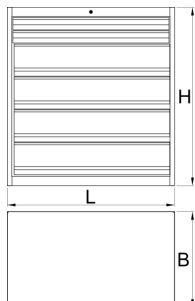

Skrinka na náradie Heavy duty

Hidden

991HD

Profiles

Product features

- Robustná a odolná konštrukcia skrinky
- Rozmery skrinky: D 1221 x Š 700 x V 1304mm
- 6 zásuviek: 2 v rozmere D1106 x Š596 x V72 mm s nosnosťou 90 kg a 4 zásuvky s rozmermi D1106 x Š596 x V198 mm s nosnosťou 180 kg
- Celkový objem zásuvky: 522 litrov
- 100% výsuvné zásuvky s kvalitnými klznými ložiskami

	L	B	H	
628257	1221	700	1304	215000

* Obrázky sú symbolické. Všetky rozmery sú v mm, hmotnosť je v g. Všetky udané rozmery sa môžu líšiť v rámci tolerancie.

Usage (pictures)

Accessories

 Sada prepážok pre 991HD malú zásuvku, 3 kusy