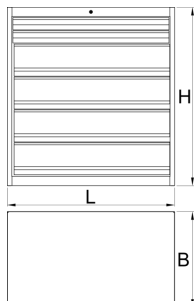

## Product features

- Robustná a odolná konštrukcia skrinky
- Rozmery skrinky: D 1221 x Š 700 x V 1304mm
- 6 zásuviek: 2 v rozmere D1106 x Š596 x V72 mm s nosnosťou 90 kg a 4 zásuvky s rozmermi D1106 x Š596 x V198 mm s nosnosťou 180 kg
- Celkový objem zásuvky: 522 litrov
- 100% výsuvné zásuvky s kvalitnými klznými ložiskami

	L	B	H	
628257	1221	700	1304	215000

\* Obrázky sú symbolické. Všetky rozmery sú v mm, hmotnosť je v g. Všetky udané rozmery sa môžu líšiť v rámci tolerancie.