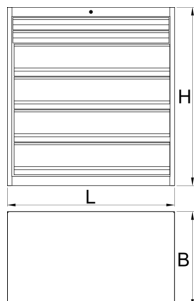

Skrinka na náradie Heavy duty

991HD

Profiles

Product features

- Robustná a odolná konštrukcia skrinky
- Rozmery skrinky: D 1221 x Š 700 x V 1304mm
- 6 zásuviek: 2 v rozmere D1106 x Š596 x V72 mm s nosnosťou 90 kg a 4 zásuvky s rozmermi D1106 x Š596 x V198 mm s nosnosťou 180 kg
- Celkový objem zásuvky: 522 litrov
- 100% výsuvné zásuvky s kvalitnými klznými ložiskami

	L	B	H	
628257	1221	700	1304	215000

* Obrázky sú symbolické. Všetky rozmery sú v mm, hmotnosť je v g. Všetky udané rozmery sa môžu líšiť v rámci tolerancie.

Usage (pictures)

Accessories

 Sada prepážok pre 991HD malú zásuvku, 3 kusy