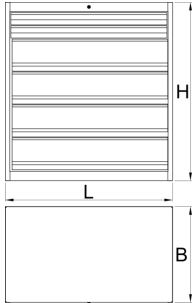

## Caracteristicile produsului

- heavy duty and durable cabinet construction
- cabinet dimensions: L1221 × W700 × H1304 mm
- 6 drawers: 2 in size L1106 × W596 × H72 mm with capacity 90 kg and 4 in size L1106 × W596 × H198 mm with capacity 180 kg
- total drawer volume: 522 liters
- 100% extension drawers with high quality ball bearing slides

	<b>L</b>	<b>B</b>	<b>H</b>	
628257	1221	700	1304	215000

\* Imaginea produsului este simbolica. Toate dimensiunile sunt exprimate în mm, greutatea în grame.

0 (pictures)