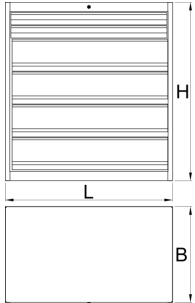

## Caracteristicile produsului

- heavy duty and durable cabinet construction
- cabinet dimensions: L1221 × W700 × H1304 mm
- 6 drawers: 2 in size L1106 × W596 × H72 mm with capacity 90 kg and 4 in size L1106 × W596 × H198 mm with capacity 180 kg
- total drawer volume: 522 liters
- 100% extension drawers with high quality ball bearing slides

	L	B	H	
628257	1221	700	1304	215000

\* Imaginea produsului este simbolica. Toate dimensiunile sunt exprimate în mm, greutatea în grame.

0 (pictures)