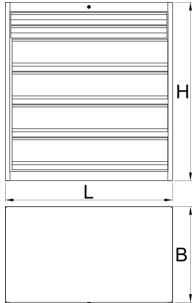

Ladenkast voor zwaar gebruik

991HD

Profielen

Product attributen

- heavy duty and durable cabinet construction
- cabinet dimensions: L1221 × W700 × H1304 mm
- 6 drawers: 2 in size L1106 × W596 × H72 mm with capacity 90 kg and 4 in size L1106 × W596 × H198 mm with capacity 180 kg
- total drawer volume: 522 liters
- 100% extension drawers with high quality ball bearing slides

	L	B	H	
628257	1221	700	1304	215000

* Afbeeldingen van producten zijn symbolisch. Alle afmetingen zijn in mm en gewicht in gram. Alle vermelde afmetingen kunnen variëren in tolerantie.

Gebruik (Afbeeldingen)