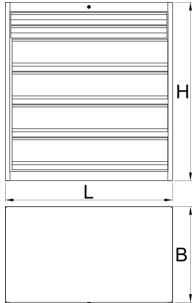

## Product attributen

- heavy duty and durable cabinet construction
- cabinet dimensions: L1221 × W700 × H1304 mm
- 6 drawers: 2 in size L1106 × W596 × H72 mm with capacity 90 kg and 4 in size L1106 × W596 × H198 mm with capacity 180 kg
- total drawer volume: 522 liters
- 100% extension drawers with high quality ball bearing slides

Barcode	L	B	H	Weight
628257	1221	700	1304	215000

\* Afbeeldingen van producten zijn symbolisch. Alle afmetingen zijn in mm en gewicht in gram. Alle vermelde afmetingen kunnen variëren in tolerantie.