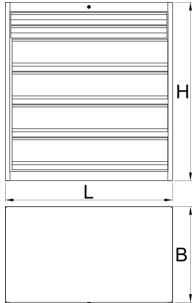

Ladenkast voor zwaar gebruik

991HD

Profielen

Product attributen

- heavy duty and durable cabinet construction
- cabinet dimensions: L1221 × W700 × H1304 mm
- 6 drawers: 2 in size L1106 × W596 × H72 mm with capacity 90 kg and 4 in size L1106 × W596 × H198 mm with capacity 180 kg
- total drawer volume: 522 liters
- 100% extension drawers with high quality ball bearing slides

Barcode	L	B	H	Weight
628257	1221	700	1304	215000

* Afbeeldingen van producten zijn symbolisch. Alle afmetingen zijn in mm en gewicht in gram. Alle vermelde afmetingen kunnen variëren in tolerantie.

Gebruik (Afbeeldingen)