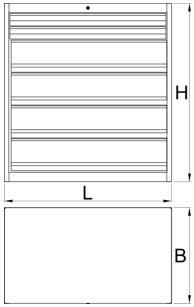

고중량 서랍 캐비닛

991HD

프로파일

제품 특징

- 튼튼하고 무거운 캐비닛 구조
- 캐비닛 사이즈: L1221 × W700 × H1304 mm
- 서랍 6개: L1106 × W596 × H72 mm 2개, 90kg 적재, L1106 × W596 × H198mm 4개, 180kg 적재
- 총 서랍 부피: 522 리터
- 고품질 볼 베어링 슬라이드가 있는 100% 확장 서랍
- 자물쇠와 접이식 열쇠가 있는 중앙 잠금 시스템

- 블록 안전 시스템은 하나 이상의 서랍이 동시에 열리는 것을 방지합니다. 서랍 하나를 열면 나머지 서랍은 모두 잠겨 열리지 않아 서랍이 넘어지는 것을 방지합니다.
- 커스터마이징 – 필요에 따라 파티션과 칸막이를 사용하여 서랍을 나눌 수 있습니다.
- 프리미엄 플러스 메탈 재질
- Qualicoat 품질 표준의 친환경 색상으로 칠함

Barcode	L	B	H	Weight
628257	1221	700	1304	215000

* Images of products are symbolic. All dimensions are in mm, and weight in grams. All listed dimensions may vary in tolerance.

사용법 (사진)

액세서리

 911HD 소형 서랍용 파티션 세트, 3개

 911HD 소형 서랍용 디바이더 세트, 5개

911HD 소형 서랍용 디바이더 세트, 5개