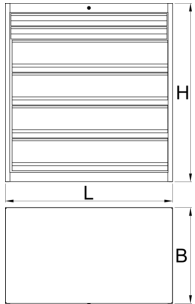

Nagy teherbírású fiókos szekrény

991HD

Profilok

Termékjellemzők

- nagy teherbírású és tartós szerkezet
- szekrény alaptereletei: H 1221 × Sz 700 × M 1304 mm
- 6 fiók: 2x H 1106 × Sz 596 × M 72 mm, 90 kg terhelhetőséggel és 4x H 1106 × Sz 596 × M 198 mm, 180 kg terhelhetőséggel
- fiókok teljes űrtartalma: 522 liter
- fiókok 100%-ban kihúzhatók magas minőségű golyóscsapágyazott sínekkel

	L	B	H	
628257	1221	700	1304	215000

* A termékképek illusztrációk. Minden feltüntetett méret milliméterben, a tömegek grammokban. Az összes feltüntetett méret eltérhet a toleranciának megfelelően.

Használat (pictures)