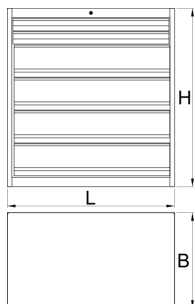

Nagy teherbírású fiókos szekrény

991HD

Profilok

Termékjellemzők

- nagy teherbírású és tartós szerkezet
- szekrény alaptereletei: H 1221 × Sz 700 × M 1304 mm
- 6 fiók: 2x H 1106 × Sz 596 × M 72 mm, 90 kg terhelhetőséggel és 4x H 1106 × Sz 596 × M 198 mm, 180 kg terhelhetőséggel
- fiókok teljes űrtartalma: 522 liter
- fiókok 100%-ban kihúzhatók magas minőségű golyóscsapágyazott sínekkel

| | | | | |
|--|----------|----------|----------|---|
|  | L | B | H |  |
| 628257 | 1221 | 700 | 1304 | 215000 |

* A termékképek illusztrációk. Minden feltüntetett méret milliméterben, a tömegek grammokban. Az összes feltüntetett méret eltérhet a toleranciának megfelelően.