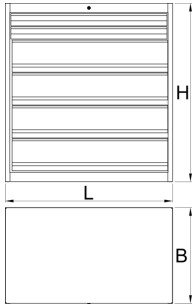

Nagy teherbírású fiókos szekrény

991HD

Profilok

Termékjellemzők

- nagy teherbírású és tartós szerkezet
- szekrény alaptereitei: H 1221 × Sz 700 × M 1304 mm
- 6 fiók: 2x H 1106 × Sz 596 × M 72 mm, 90 kg terhelhetőséggel és 4x H 1106 × Sz 596 × M 198 mm, 180 kg terhelhetőséggel
- fiókok teljes űrtartalma: 522 liter
- fiókok 100%-ban kihúzhatók magas minőségű golyóscsapágyazott sínekkel

	L	B	H	
628257	1221	700	1304	215000

* A termékképek illusztrációk. Minden feltüntetett méret milliméterben, a tömegek grammokban. Az összes feltüntetett méret eltérhet a toleranciának megfelelően.

Használat (pictures)