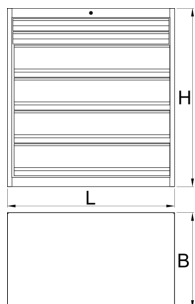

Pretinac veće nosivosti

991HD

Profili

Atributi proizvoda

- Robusna i izdržljiva konstrukcija pretinca
- Vanjske dimenzije pretinca D 1221 x Š 700 x V 1304 mm
- Šest ladica : 2 x dimenzije D1106 x Š 596 x D 72 mm i nosivosti 90 kg, te 4 ladice dimenzija D 1106 x Š 596 x D 198 mm sa 180 kg nosivosti
- Ukupni volumen svih ladica : 522 litre
- 100% izvlačne ladice , montirane na na kvalitetnim kugličnim vodilicama

	L	B	H	
628257	1221	700	1304	215000

* Slike proizvoda su simbolične. Sve dimenzije su u mm, masa je u g.

upotreba (pictures)

Accessories

 Garnitura pregrada za art. 991HD mali pretinac , 3 kom

Garnitura razdjelnika za 991HD mali pretinac , 5 kom