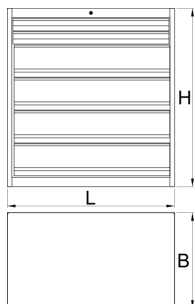

Pretinac veće nosivosti

991HD

Profili

Atributi proizvoda

- Robusna i izdržljiva konstrukcija pretinca
- Vanjske dimenzije pretinca D 1221 x Š 700 x V 1304 mm
- Šest ladica : 2 x dimenzije D1106 x Š 596 x D 72 mm i nosivosti 90 kg, te 4 ladice dimenzija D 1106 x Š 596 x D 198 mm sa 180 kg nosivosti
- Ukupni volumen svih ladica : 522 litre
- 100% izvlačne ladice , montirane na na kvalitetnim kugličnim vodilicama

| | | | | |
|--|----------|----------|----------|---|
|  | L | B | H |  |
| 628257 | 1221 | 700 | 1304 | 215000 |

* Slike proizvoda su simbolične. Sve dimenzije su u mm, masa je u g.

upotreba (pictures)