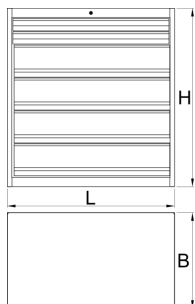

## Χαρακτηριστικά προϊόντος

- βαριάς χρήσης και ανθεκτική κατασκευή ντουλαπιών
- Διαστάσεις ντουλαπιού: M1221 × Π700 × Υ1304 mm
- 6 συρτάρια: 2 σε μέγεθος M1106 × Π596 × Υ72 mm με χωρητικότητα 90 kg και 4 σε μέγεθος M1106 × Π596 × Υ198 mm με χωρητικότητα 180 kg
- συνολικός όγκος συρταριού: 522 λίτρα
- Συρτάρια που ανοίγουν στο 100% με υψηλής ποιότητας γλίστρες με ρουλεμάν

	L	B	H	
628257	1221	700	1304	215000

\* Οι εικόνες των προϊόντων είναι συμβολικές. Όλες οι διαστάσεις είναι σε mm, το βάρος είναι σε γραμμάρια. Όλες οι αναφερόμενες διαστάσεις μπορεί να διαφέρουν σε ανοχές.