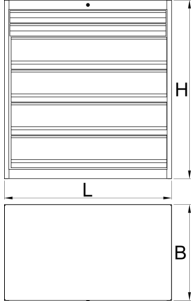

## Produkteigenschaften

- Haltbarer, stabiler und robuster Schrank
- Abmessungen: 1221 x 700 x 1304 mm
- 6 Schubladen: 2 x 1106 x 596 x 72 mm mit 90 kg Tragkraft, 4 x 1106 x 596 x 198 mm mit 180 kg Tragkraft
- Gesamtvolumen der Schubladen: 552 l
- Schubladen mit kugelgelagerten Vollauszügen

	L	B	H	
628257	1221	700	1304	215000

\* Bilder von Produkten sind Symbolfotos. Abmessungen sind in mm, Gewichte in Gramm.

Satz Längsteiler, Höhe 198 mm Schublade 991HD, 3 Stück

Satz Querteiler, Höhe 198 mm Schublade 991HD, 5 Stück

Satz Querteiler, Höhe 198 mm Schublade 991HD, 5 Stück

Satz Querteiler, Höhe 198 mm Schublade 991HD, 5 Stück