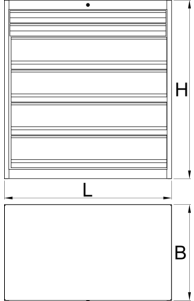

## Produkteigenschaften

- Haltbarer, stabiler und robuster Schrank
- Abmessungen: 1221 x 700 x 1304 mm
- 6 Schubladen: 2 x 1106 x 596 x 72 mm mit 90 kg Tragkraft, 4 x 1106 x 596 x 198 mm mit 180 kg Tragkraft
- Gesamtvolumen der Schubladen: 552 l
- Schubladen mit kugelgelagerten Vollauszügen

	L	B	H	
628257	1221	700	1304	215000

\* Bilder von Produkten sind Symbolfotos. Abmessungen sind in mm, Gewichte in Gramm.

## Zubehör

 Satz Längsteiler, Höhe 72 mm Schublade 991HD, 3 Stück

Satz Querteiler, Höhe 72 mm Schublade 991HD, 5 Stück

Satz Querteiler, Höhe 72 mm Schublade 991HD, 5 Stück

Satz Querteiler, Höhe 72 mm Schublade 991HD, 5 Stück

Satz Längsteiler, Höhe 198 mm Schublade 991HD, 3 Stück

Satz Querteiler, Höhe 198 mm Schublade 991HD, 5 Stück

Satz Querteiler, Höhe 198 mm Schublade 991HD, 5 Stück

Satz Querteiler, Höhe 198 mm Schublade 991HD, 5 Stück