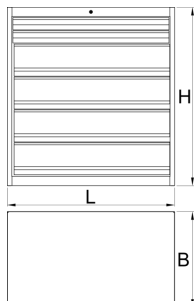

## 产品属性

- 坚固和耐用柜结构
- 工具柜尺寸：长 1221\*宽 700 \* 高 1304 mm
- 6 个抽屉：2 个尺寸长 1106 \*宽 596 \* 高 72 mm 可容 90 kg 和 4 个尺寸长 1106 \*宽 596 \* 高 198 mm 可容 180 kg
- 总计抽屉体积：502 升
- 100% 延展抽屉带高质量滚珠培林

- 锁紧装置
- 安全阻碍系统防止同时打开多于一个抽屉，所有其它的抽屉都是锁着的并且不能打开，这样可以防止抽屉翻掉.
- 客制化-根据使用状况和您的需求来分隔抽屉
- 由高端PLUS 网格金属制成
- 由反光颜色喷涂而成，高级镀膜质量标准

	L	B	H	
628257	1221	700	1304	215000

\* Images of products are symbolic. All dimensions are in mm, and weight in grams. All listed dimensions may vary in tolerance.