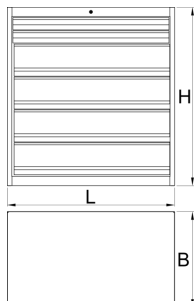

## 产品属性

- 坚固和耐用柜结构
- 工具柜尺寸：长 1221\*宽 700 \* 高 1304 mm
- 6 个抽屉：2 个尺寸长 1106 \*宽 596 \* 高 72 mm 可容 90 kg 和 4 个尺寸长 1106 \*宽 596 \* 高 198 mm 可容 180 kg
- 总计抽屉体积：502 升
- 100% 延展抽屉带高质量滚珠培林

- 锁紧装置
- 安全阻碍系统防止同时打开多于一个抽屉，所有其它的抽屉都是锁着的并且不能打开，这样可以防止抽屉翻掉.
- 客制化-根据使用状况和您的需求来分隔抽屉
- 由高端PLUS 网格金属制成
- 由反光颜色喷涂而成，高级镀膜质量标准

Barcode	L	B	H	Weight
628257	1221	700	1304	215000

\* Images of products are symbolic. All dimensions are in mm, and weight in grams. All listed dimensions may vary in tolerance.

## 用途 (pictures)