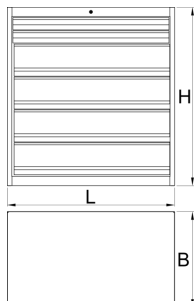

## 产品属性

- 坚固和耐用柜结构
- 工具柜尺寸：长 1221\*宽 700 \* 高 1304 mm
- 6 个抽屉：2 个尺寸长 1106 \*宽 596 \* 高 72 mm 可容 90 kg 和 4 个尺寸长 1106 \*宽 596 \* 高 198 mm 可容 180 kg
- 总计抽屉体积：502 升
- 100% 延展抽屉带高质量滚珠培林

- 锁紧装置
- 安全阻碍系统防止同时打开多于一个抽屉，所有其它的抽屉都是锁着的并且不能打开，这样可以防止抽屉翻掉.
- 客制化-根据使用状况和您的需求来分隔抽屉
- 由高端PLUS 网格金属制成
- 由反光颜色喷涂而成，高级镀膜质量标准

Barcode	L	B	H	Weight
628257	1221	700	1304	215000

\* Images of products are symbolic. All dimensions are in mm, and weight in grams. All listed dimensions may vary in tolerance.