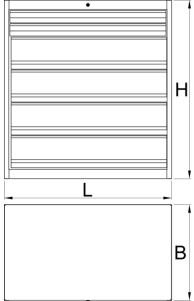

## Atributi proizvoda

- heavy duty and durable cabinet construction
- cabinet dimensions: L1221 × W700 × H1304 mm
- 6 drawers: 2 in size L1106 × W596 × H72 mm with capacity 90 kg and 4 in size L1106 × W596 × H198 mm with capacity 180 kg
- total drawer volume: 522 liters
- Ladice sa kliznim vođicama mogu se izvući u potpunosti radi pregleda sadržaja

	L	B	H	
628257	1221	700	1304	215000

\* Slike proizvoda su simbolične. Sve dimenzije su u mm, masa je u g.