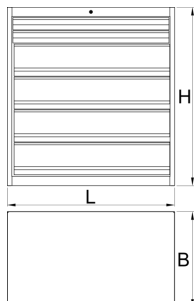

## Atributi proizvoda

- heavy duty and durable cabinet construction
- cabinet dimensions: L1221 × W700 × H1304 mm
- 6 drawers: 2 in size L1106 × W596 × H72 mm with capacity 90 kg and 4 in size L1106 × W596 × H198 mm with capacity 180 kg
- total drawer volume: 522 liters
- Ladice sa kliznim vođicama mogu se izvući u potpunosti radi pregleda sadržaja

	L	B	H	
628257	1221	700	1304	215000

\* Slike proizvoda su simbolične. Sve dimenzije su u mm, masa je u g.