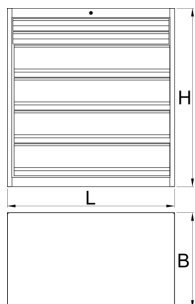

## Параметри на продукта

- Здрава и устойчива конструкция на шкафа
- Размери на шкафа: L1221 × W700 × H1304 mm
- 6 чекмеджета: 2 с размер L1106 × W596 × H72 mm с вместимост 90 кг и 4 с размер L1106 × W596 × H198 mm с вместимост 180 кг
- Общ обем на чекмеджето: 522 литра
- 100% отваряеми чекмеджета с висококачествени сачмени лагери

	L	B	H	
628257	1221	700	1304	215000

\* Снимките на продуктите са символични. Всички размери са в мм., теглото е в грамове .