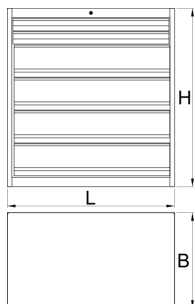

Шкаф с голяма товароносимост

991HD

Профили

Параметри на продукта

- Здрава и устойчива конструкция на шкафа
- Размери на шкафа: L1221 × W700 × H1304 mm
- 6 чекмеджета: 2 с размер L1106 × W596 × H72 mm с вместимост 90 кг и 4 с размер L1106 × W596 × H198 mm с вместимост 180 кг
- Общ обем на чекмеджето: 522 литра
- 100% отваряеми чекмеджета с висококачествени сачмени лагери

	L	B	H	
628257	1221	700	1304	215000

* Снимките на продуктите са символични. Всички размери са в мм., теглото е в грамове .

Употреба (снимки)

Акcesoари

 Комплект прегради за малко чекмедже 991HD, 3 броя

Комплект разделители за малко чекмедже 991HD, 5 броя