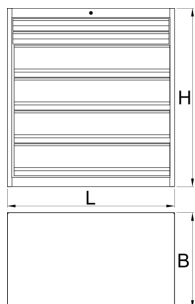

Heavy duty gereedschapskist

991HD

Profielen

Product attributen

- Robuuste en duurzame kastconstructie
- Kastafmetingen: L 1221 × B 700 × H 1304 mm
- 6 laden: 2 maal L 1106 × B 596 × H 72 mm met een capaciteit van 90 kg en 4 maal L 1106 × B 596 × H 198 mm met een capaciteit van 180 kg
- Totaal laden volume: 522 liter
- 100% uittrekbare laden met hoogwaardige kogellagergeleiders

	L	B	H	
628257	1221	700	1304	215000

* Afbeeldingen van producten zijn symbolisch. Alle afmetingen zijn in mm, en het gewicht in grammen. Alle vermelde afmetingen kunnen variëren in tolerantie.

Gebruik (Afbeeldingen)