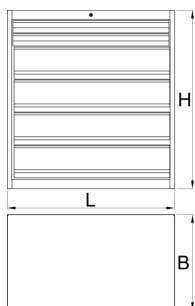

Heavy duty gereedschapskist

991HD

Profielen

Product attributen

- Robuuste en duurzame kastconstructie
- Kastafmetingen: L 1221 × B 700 × H 1304 mm
- 6 laden: 2 maal L 1106 × B 596 × H 72 mm met een capaciteit van 90 kg en 4 maal L 1106 × B 596 × H 198 mm met een capaciteit van 180 kg
- Totaal laden volume: 522 liter
- 100% uittrekbare laden met hoogwaardige kogellagergeleiders

	L	B	H	
628257	1221	700	1304	215000

* Afbeeldingen van producten zijn symbolisch. Alle afmetingen zijn in mm, en het gewicht in grammen. Alle vermelde afmetingen kunnen variëren in tolerantie.

Gebruik (Afbeeldingen)