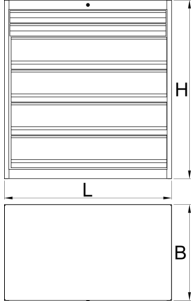

Hochbelastbarer Schubladenschrank

991HD

Profile

Produkteigenschaften

- Haltbarer, stabiler und robuster Schrank
- Abmessungen: 1221 x 700 x 1304 mm
- 6 Schubladen: 2 x 1106 x 596 x 72 mm mit 90 kg Tragkraft, 4 x 1106 x 596 x 198 mm mit 180 kg Tragkraft
- Gesamtvolumen der Schubladen: 552 l
- Schubladen mit kugelgelagerten Vollauszügen

	L	B	H	
628257	1221	700	1304	215000

* Bilder von Produkten sind Symbolfotos. Abmessungen sind in mm, Gewichte in Gramm.

Verwendung (Bilder)

Zubehör

 Satz Längsteiler, Höhe 72 mm Schublade 991HD, 3 Stück

Satz Querteiler, Höhe 72 mm Schublade 991HD, 5 Stück

Satz Querteiler, Höhe 72 mm Schublade 991HD, 5 Stück

Satz Querteiler, Höhe 72 mm Schublade 991HD, 5 Stück

Satz Längsteiler, Höhe 198 mm Schublade 991HD, 3 Stück

Satz Querteiler, Höhe 198 mm Schublade 991HD, 5 Stück

Satz Querteiler, Höhe 198 mm Schublade 991HD, 5 Stück

Satz Querteiler, Höhe 198 mm Schublade 991HD, 5 Stück

Transportsockel für 991HD