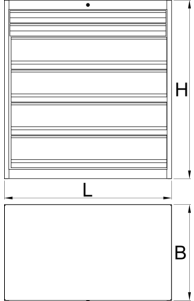

Hochbelastbarer Schubladenschrank

991HD

Profile

Produkteigenschaften

- Haltbarer, stabiler und robuster Schrank
- Abmessungen: 1221 x 700 x 1304 mm
- 6 Schubladen: 2 x 1106 x 596 x 72 mm mit 90 kg Tragkraft, 4 x 1106 x 596 x 198 mm mit 180 kg Tragkraft
- Gesamtvolumen der Schubladen: 552 l
- Schubladen mit kugelgelagerten Vollauszügen

	L	B	H	
628257	1221	700	1304	215000

* Bilder von Produkten sind Symbolfotos. Abmessungen sind in mm, Gewichte in Gramm.

Verwendung (Bilder)

Zubehör

 Satz Längsteiler, Höhe 72 mm Schublade 991HD, 3 Stück

Satz Querteiler, Höhe 72 mm Schublade 991HD, 5 Stück

Satz Querteiler, Höhe 72 mm Schublade 991HD, 5 Stück

Satz Querteiler, Höhe 72 mm Schublade 991HD, 5 Stück

Satz Längsteiler, Höhe 198 mm Schublade 991HD, 3 Stück

Satz Querteiler, Höhe 198 mm Schublade 991HD, 5 Stück

Satz Querteiler, Höhe 198 mm Schublade 991HD, 5 Stück

Satz Querteiler, Höhe 198 mm Schublade 991HD, 5 Stück

Transportsockel für 991HD