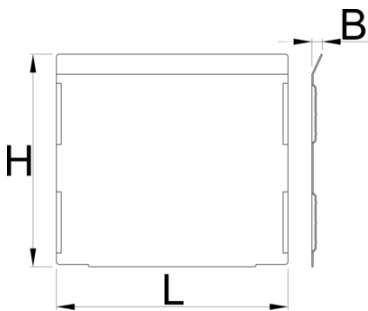

# Set of dividers for 991HD big drawer, 5 pieces

991.23HDS

## Profiles

628273

L

152

B

7

H

139

696

\* Ürünlerin resimleri semboliktir. Bütün boyutlar mm ve ağırlık gram cinsindedir.

Usage (pictures)