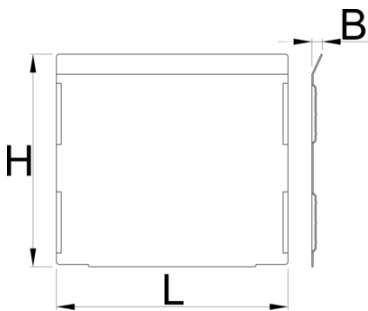

Set of dividers for 991HD big drawer, 5 pieces

991.23HDS

Profiles

628273

L

152

B

7

H

139

696

* Ürünlerin resimleri semboliktir. Bütün boyutlar mm ve ağırlık gram cinsindedir.

Usage (pictures)