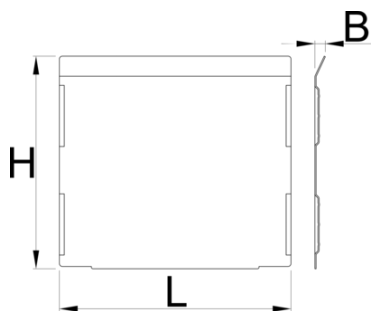

# Set razdelnika za velike fioke 991HD, 5 delova u setu

991.23HDS

## Profili

628273

L

152

B

7

H

139

696

\* Fotografije proizvoda su simbolične. Sve dimenzije su u mm, a težina u gramima. Sve navedene dimenzije mogu odstupati u granicama tolerancija.