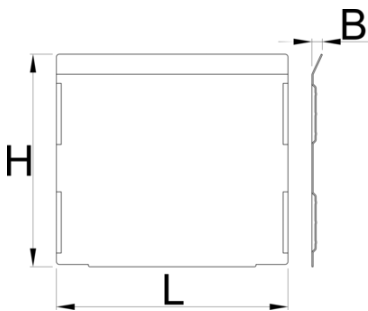

Set razdelnika za velike fioke 991HD, 5 delova u setu

991.23HDS

Profili

628273

L

152

B

7

H

139

696

* Fotografije proizvoda su simbolične. Sve dimenzije su u mm, a težina u gramima. Sve navedene dimenzije mogu odstupati u granicama tolerancija.

Upotreba (slike)