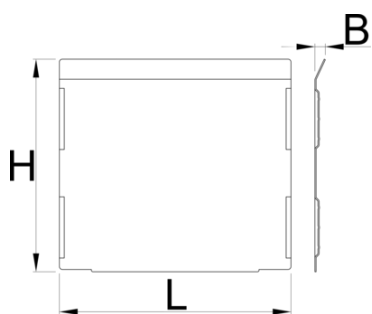

Sada oddeľovačov pre 991HD veľkú zásuvku, 5 ks

991.23HDS

Profiles

628273

L

152

B

7

H

139

696

* Obrázky sú symbolické. Všetky rozmery sú v mm, hmotnosť je v g. Všetky udané rozmery sa môžu líšiť v rámci tolerancie.

Usage (pictures)