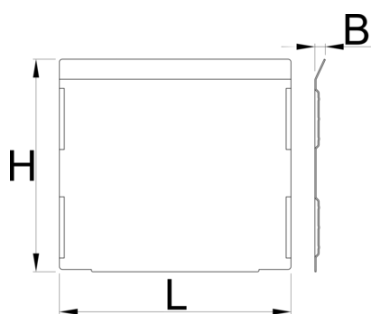

# Sada oddeľovačov pre 991HD veľkú zásuvku, 5 ks

991.23HDS

## Profiles

628273

L

152

B

7

H

139

696

\* Obrázky sú symbolické. Všetky rozmery sú v mm, hmotnosť je v g. Všetky udané rozmery sa môžu líšiť v rámci tolerancie.