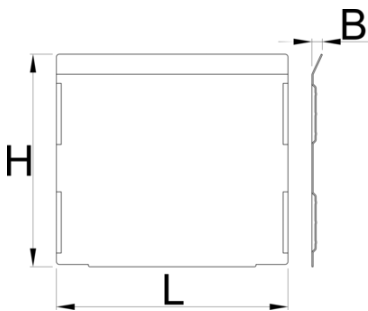

Set of dividers for 991HD big drawer, 5 pieces

991.23HDS

Profile

628273

L

152

B

7

H

139

696

* Imaginea produsului este simbolica.Toate dimensiunile sunt exprimate în mm,greutatea în grame.

0 (pictures)