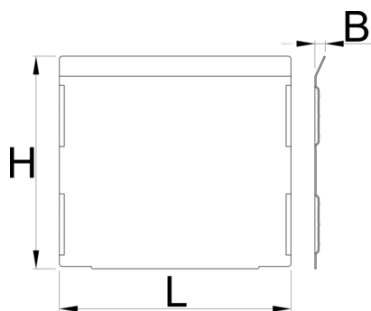

Zestaw przegródek do 991HD, duża szuflada, 5 szt

991.23HDS

Profile

628273

L

152

B

7

H

139

696

* Przedstawiony wygląd produktu jest orientacyjny. Wszystkie wymiary są w mm, podana waga w gramach

Użycie (Obrazy)