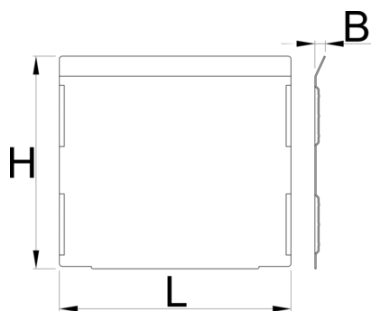

# Zestaw przegródek do 991HD, duża szuflada, 5 szt

991.23HDS

## Profile

628273

L

152

B

7

H

139

696

\* Przedstawiony wygląd produktu jest orientacyjny. Wszystkie wymiary są w mm, podana waga w gramach