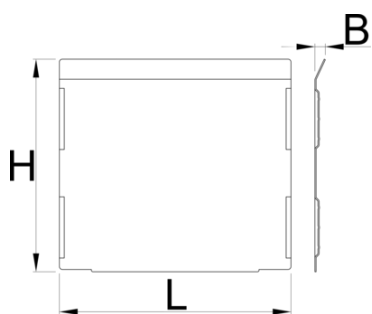

Serie di divisori per cassetto grande 991HD, 5 pezzi

991.23HDS

Profili

628273

L

152

B

7

H

139

696

* Le immagini dei prodotti sono puramente simboliche. Tutte le dimensioni sono in mm, peso in grammi.

Utilizzo (pictures)