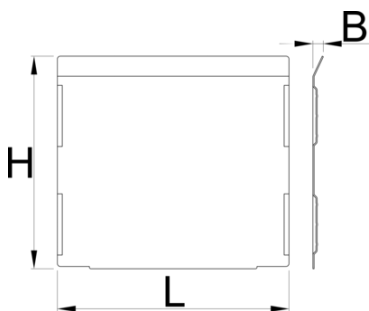

Serie di divisori per cassetto grande 991HD, 5 pezzi

991.23HDS

Profili

628273

L

152

B

7

H

139

696

* Le immagini dei prodotti sono puramente simboliche. Tutte le dimensioni sono in mm, peso in grammi.

Utilizzo (pictures)