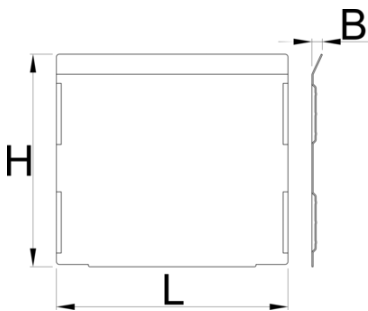

Σετ διαχωριστικών για μεγάλο συρτάρι του 991HD, 5 τεμ

991.23HDS

Προφίλ

628273

L

152

B

7

H

139

696

* Οι εικόνες των προϊόντων είναι συμβολικές. Όλες οι διαστάσεις είναι σε mm, το βάρος είναι σε γραμμάρια. Όλες οι αναφερόμενες διαστάσεις μπορεί να διαφέρουν σε ανοχές.

Χρήση (εικόνες)