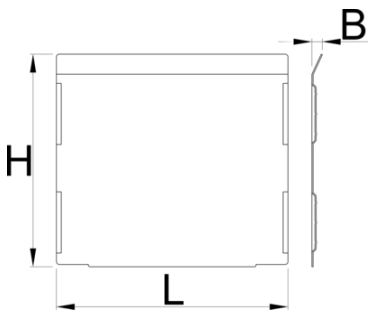

# Satz Querteiler, Höhe 198 mm Schublade 991HD, 5 Stück

991.23HDS

## Profile

628273

L

152

B

7

H

139

696

\* Bilder von Produkten sind Symbolfotos. Abmessungen sind in mm, Gewichte in Gramm.