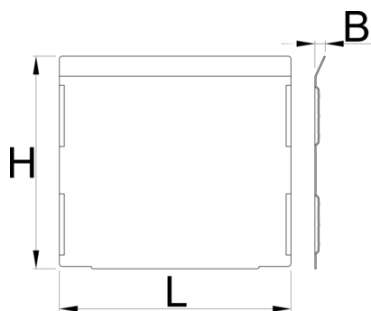

Sada rozdělovačů pro 991 HD vysokou zásuvku, 5 kusů

991.23HDS

Profily

628273

L

152

B

7

H

139

696

* Obrázky produktů jsou symbolické. Všechny rozměry jsou v mm a hmotnost v gramech. Všechny uvedené rozměry se mohou lišit v toleranci.

Používání (obrázky)