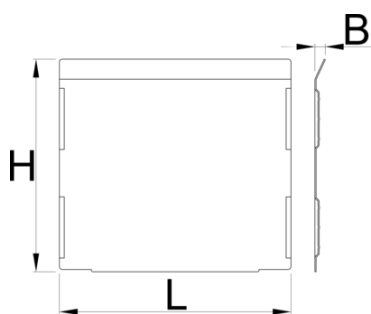

Sada rozdělovačů pro 991 HD vysokou zásuvku, 5 kusů

991.23HDS

Profily

628273

L

152

B

7

H

139

696

* Obrázky produktů jsou symbolické. Všechny rozměry jsou v mm a hmotnost v gramech. Všechny uvedené rozměry se mohou lišit v toleranci.

Používání (obrázky)