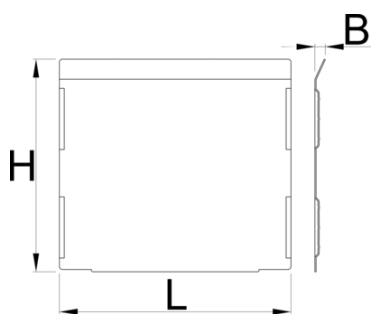

# Sada rozdělovačů pro 991 HD vysokou zásuvku, 5 kusů

991.23HDS

## Profily

628273

L

152

B

7

H

139

696

\* Obrázky produktů jsou symbolické. Všechny rozměry jsou v mm a hmotnost v gramech. Všechny uvedené rozměry se mohou lišit v toleranci.