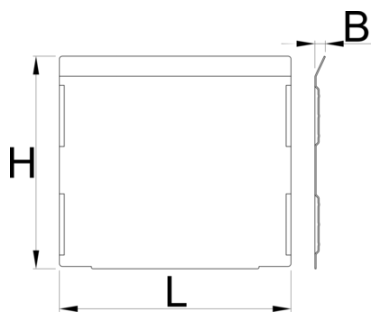

Комплект разделители за голямо чекмедже 991HD, 5 броя

991.23HDS

Профили

628273

L

152

B

7

H

139

696

* Снимките на продуктите са символични. Всички размери са в мм., теглото е в грамаве .

Употреба (снимки)