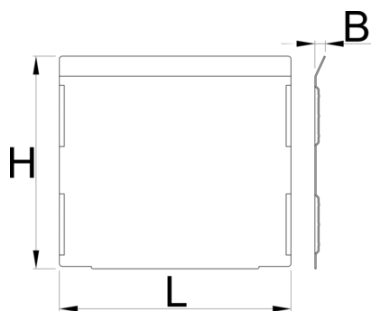

Комплект разделители за голямо чекмедже 991HD, 5 броя

991.23HDS

Профили

628273

L

152

B

7

H

139

696

* Снимките на продуктите са символични. Всички размери са в мм., теглото е в грамаве .

Употреба (снимки)