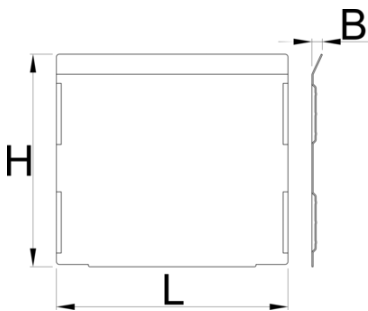

Set tussenschotten voor 991HD grote lade, 5 stuks

991.23HDS

Profielen

628273

L

152

B

7

H

139

696

* Afbeeldingen van producten zijn symbolisch. Alle afmetingen zijn in mm, en het gewicht in grammen. Alle vermelde afmetingen kunnen variëren in tolerantie.

Gebruik (Afbeeldingen)