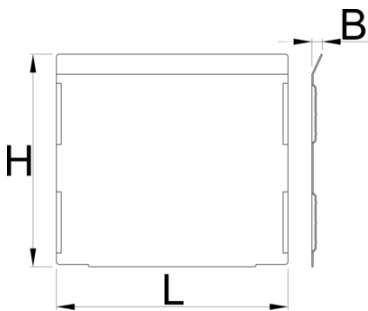

Satz Querteiler, Höhe 198 mm Schublade 991HD, 5 Stück

991.23HDS

Profile

628273

L

152

B

7

H

139

696

* Bilder von Produkten sind Symbolfotos. Abmessungen sind in mm, Gewichte in Gramm.

Verwendung (Bilder)