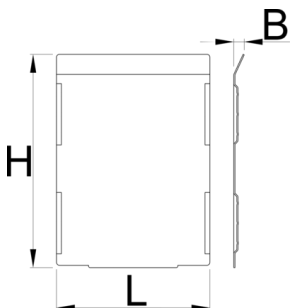

Set of dividers for 991HD big drawer, 5 pieces

991.22HDS

Profiles

L

B

H

628272

100.5

7

139

450

* Ürünlerin resimleri semboliktir. Bütün boyutlar mm ve ağırlık gram cinsindedir.

Usage (pictures)