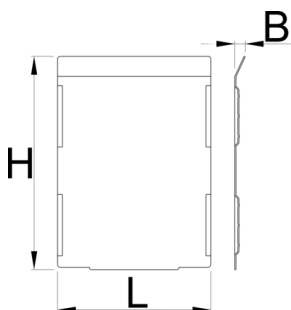

Set razdelnika za velike fioke 991HD, 5 delova u setu

991.22HDS

Profili

L

B

H

628272

100.5

7

139

450

* Fotografije proizvoda su simbolične. Sve dimenzije su u mm, a težina u gramima. Sve navedene dimenzije mogu odstupati u granicama tolerancija.

Upotreba (slike)