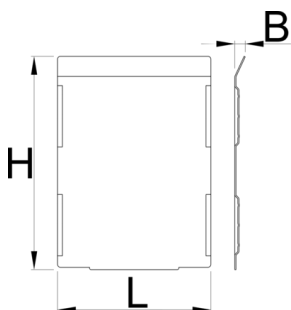

# Set razdelnika za velike fioke 991HD, 5 delova u setu

991.22HDS

Profili

---

L

B

H

628272

100.5

7

139

450

\* Fotografije proizvoda su simbolične. Sve dimenzije su u mm, a težina u gramima. Sve navedene dimenzije mogu odstupati u granicama tolerancija.