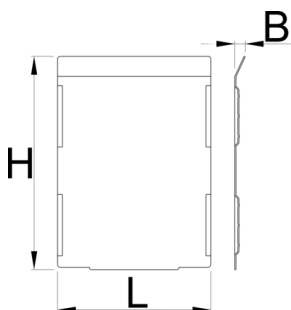

Garnitura razdelilnikov za 991HD velik predal, 5 kosov

991.22HDS

Profili

L

B

H

628272

100.5

7

139

450

* Slike proizvodov so simbolične. Vse dimenzije so v mm, teža v g. Vse navedene dimenzije lahko odstopajo v tolerančnih merah.

Uporaba (slike)